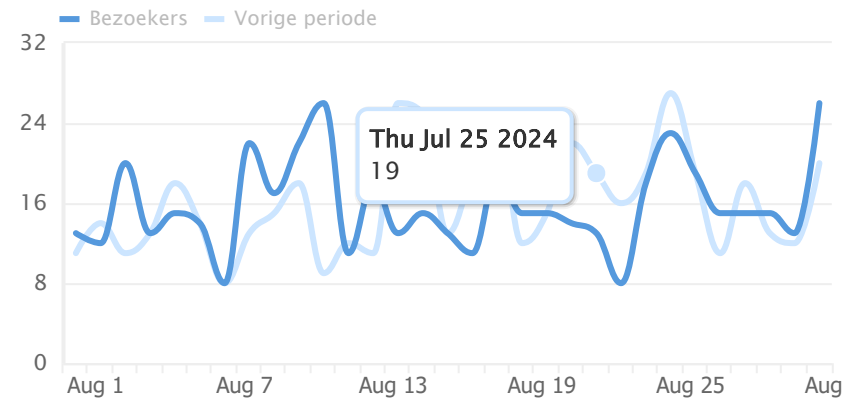

De basis

Samenvatting [Bezoekers](#) [Acties](#) [Uniek](#) [Tijd](#)

Bezoekers Uitklappen	491
Acties	1,091
gemiddelde acties	2.2
Totale tijd	11:55:28
Gemiddelde tijd per bezoek	01:23
Weigeringspercentage	57%

Recente bezoekers

Lijst [Meest actief](#)

20:47	144.48.132.0	/	
20:45	:51bb:3991	/te-koop/	
20:34	:5424:944	/te-koop/	
19:27	:7695:b5f2	/luchtfoto/	
18:45	:e906:2704	/te-koop/	
18:43	:a8c3:42cf	/plattegrond/	
18:43	:dbe6:6e3d	/te-koop/	
18:05	109.36.139.0	/te-koop/	
18:02	Icloud Private Relay	/te-koop/	

Bezoekers

Aug 2024 ▼

Inhoud

Pagina's [Entree](#) [Exit](#) [Downloads](#) [Gebeurtenissen](#) [Media](#)

/te-koop/	368
Te koop op Village le Chat | vlc-ecuras.info	
/	165
Village le Chat alle vakantie informatie	
/uit-eten/	67
Uit eten in omgeving Village le Chat | vlc-ecuras.info	
/verhuur/	64
Te huur op Village le Chat | vlc-ecuras.info	
/nieuws/	55
Nieuws en weetjes | vlc-ecuras.info